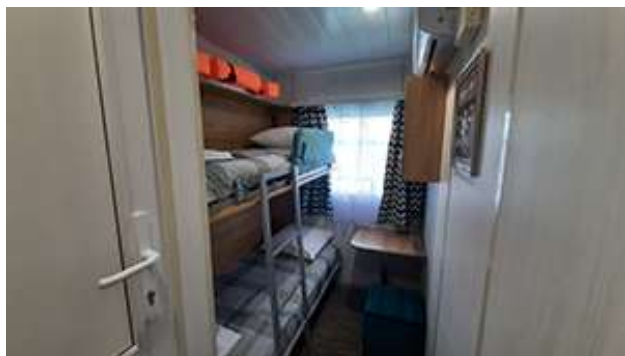

СИГМА (2)

2-местная
на средней палубе (№ 224, 226, 227, 235, 237)
на главной палубе (№ 112)

В каюте: 1 нижнее + 1 верхнее место, санузел
(умывальник, душ, туалет), кондиционирование.

S=5,5 кв.м